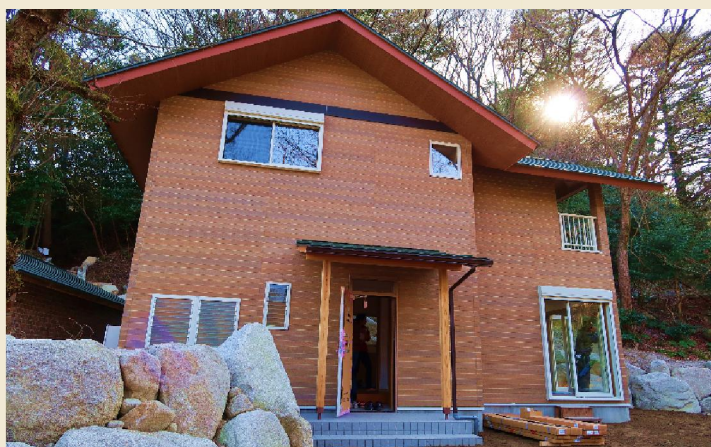

GrandOpen!

川で遊んだ後はテラスでBBQ♪大自然の中で別荘気分を味わってみませんか？
設備がそろった新築コテージなので、アウトドア初心者様でも快適にお過ごし頂けます。

1階平面図

2階平面図

◆ 定員：8名様 ベッド：2台 お布団：●組 ◆

リビング

キッチン

トイレ

外の風景

2F 洋室

2F 和室

洗面台

お風呂

透き通っていて綺麗な田光川では、飛び込みも出来て楽しさ満載！

リビングには薪ストーブが付いているので、冬でも暖か！

寝室は2部屋あるためW家族・Wカップル・男女のグループ様にもおすすめです