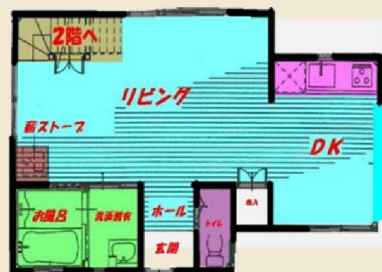

GrandOpen!

川で遊んだ後はテラスでBBQ♪大自然の中で別荘気分を味わってみませんか？
設備がそろった新築コテージなので、アウトドア初心者様でも快適にお過ごし頂けます。

1階平面図

2階平面図

◆ 定員：8名様 ベッド：2台 お布団：●組 ◆

リビング

キッチン

トイレ

外の風景

2F 洋室

2F 和室

洗面台

お風呂

透き通っていて綺麗な田光川では、飛び込みも出来て楽しさ満載！

リビングには薪ストーブが付いているので、冬でも暖か！

寝室は2部屋あるためW家族・Wカップル・男女のグループ様にもおすすめです