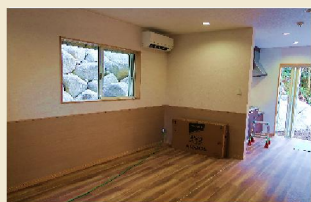

GrandOpen!

川で遊んだ後はテラスでBBQ♪大自然の中で別荘気分を味わってみませんか？
設備がそろった新築コテージなので、アウトドア初心者様でも快適にお過ごし頂けます。

1階平面図

2階平面図

◆ 定員：8名様 ベッド：2台 お布団：●組 ◆

リビング

キッチン

トイレ

外の風景

2F 洋室

2F 和室

洗面台

お風呂

透き通っていて綺麗な田光川では、飛び込みも出来て楽しさ満載！

リビングには薪ストーブが付いているので、冬でも暖か！

寝室は2部屋あるためW家族・Wカップル・男女のグループ様にもおすすめです